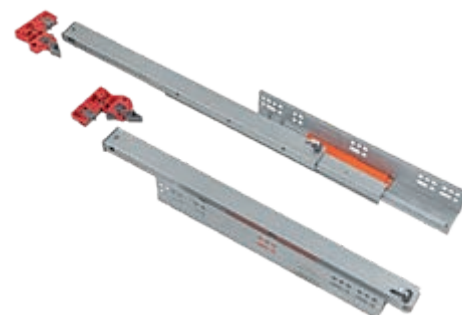

Цвет: хром
Упаковка: 10 шт

Тип	300	350	400	450	500	550
с доводчиком	033331	033332	033333	033334	033335	033336

Направляющие MOREENDO скрытого монтажа с технологией push-to-open

Цвет: хром
Упаковка: 10 шт

Тип	300	350	400
push-to-open	033341	033342	033343
Тип	450	500	550
push-to-open	033344	033345	033346